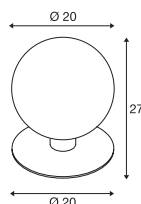

GLOO PURE 27
Pole, E27

220-240 V ~ 50/60 Hz
Materiaal: aluminium/glas

- Open kabeleinde

E27 < 23 W
Ø: 4,8 cm L: 18 cm

LED E27 | 8 W | 240°
3000 K | 870 lm | EEK=E
8 kWh / 1000 h

Art. nr. 1005289

■ IP68 verbindingsbox, 3-polig

Art. nr. 228730

■ Grondpin

Art. nr. 231234

Variant	Art. nr.
1xE27	
■ antraciet	1001999

GLOO PURE 44
Pole, E27

220-240 V ~ 50/60 Hz
Materiaal: aluminium/glas

- Open kabeleinde

E27 < 23 W
Ø: 4,8 cm L: 18 cm

220-240 V ~ 50/60 Hz
Materiaal: aluminium/glas

- Open kabeleinde

E27 < 23 W
Ø: 4,8 cm L: 18 cm

LED E27 | 8 W | 240°
4000 K | 880 lm | EEK=E
8 kWh / 1000 h

Art. nr. 1005290

■ IP68 verbindingsbox, 3-polig

Art. nr. 228730