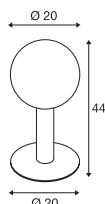

GLOO PURE 27
Pole, E27

220-240 V ~ 50/60 Hz
Materiaal: aluminium/glas

- Open kabeleinde

E27 < 23 W
Ø: 4,8 cm L: 18 cm

LED E27 | 8 W | 240°
3000 K | 870 lm | EEK=E
8 kWh / 1000 h

Art. nr. 1005289

■ IP68 verbindingsbox, 3-polig

Art. nr. 228730

■ Grondpin

Art. nr. 231234

Variant	Art. nr.
1xE27	
■ antraciet	1001999

GLOO PURE 44
Pole, E27

220-240 V ~ 50/60 Hz
Materiaal: aluminium/glas

- Open kabeleinde

E27 < 23 W
Ø: 4,8 cm L: 18 cm

220-240 V ~ 50/60 Hz
Materiaal: aluminium/glas

- Open kabeleinde

E27 < 23 W
Ø: 4,8 cm L: 18 cm

LED E27 | 8 W | 240°
4000 K | 880 lm | EEK=E
8 kWh / 1000 h

Art. nr. 1005290

■ IP68 verbindingsbox, 3-polig

Art. nr. 228730