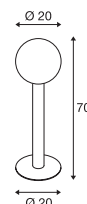

GLOO PURE 27
Pole, E27

220-240 V ~ 50/60 Hz
Materiaal: aluminium/glas

- Open kabeleinde

E27 < 23 W
Ø: 4,8 cm L: 18 cm

LED E27 | 8 W | 240°
3000 K | 870 lm | EEK=E
8 kWh / 1000 h

Art. nr. 1005289

■ IP68 verbindingsbox, 3-polig

Art. nr. 228730

■ Grondpin

Art. nr. 231234

Variant	Art. nr.
1xE27	
■ antraciet	1001999

GLOO PURE 44
Pole, E27

220-240 V ~ 50/60 Hz
Materiaal: aluminium/glas

- Open kabeleinde

E27 < 23 W
Ø: 4,8 cm L: 18 cm

LED E27 | 8 W | 240°
3000 K | 870 lm | EEK=E
8 kWh / 1000 h

Art. nr. 1005289

■ IP68 verbindingsbox, 3-polig

Art. nr. 228730

■ Grondpin

Art. nr. 231234

Variant	Art. nr.
1xE27	
■ antraciet	1002000

GLOO PURE 70
Pole, E27

220-240 V ~ 50/60 Hz
Materiaal: aluminium/glas

- Open kabeleinde

E27 < 23 W
Ø: 4,8 cm L: 18 cm

LED E27 | 8 W | 240°
4000 K | 880 lm | EEK=E
8 kWh / 1000 h

Art. nr. 1005290

■ IP68 verbindingsbox, 3-polig

Art. nr. 228730